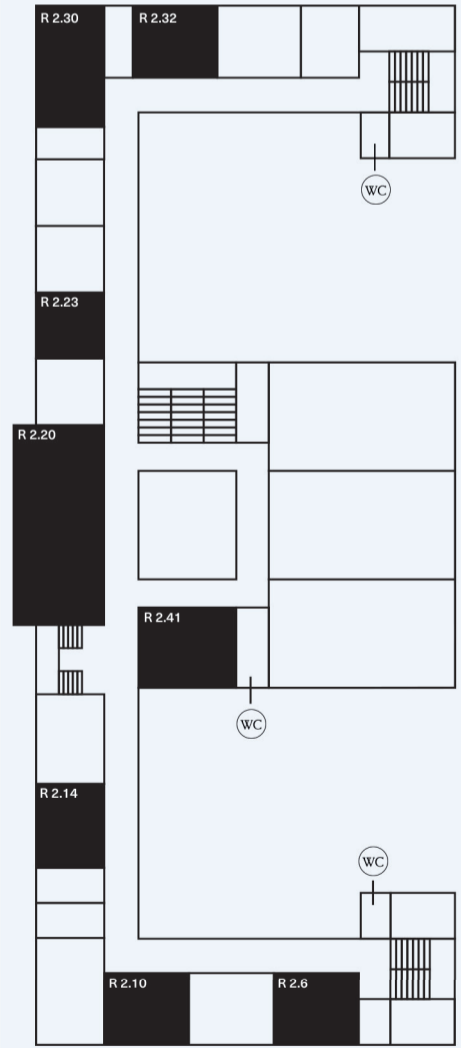

Galerie

- ② OBERGESCHOSS
- R 2.32 Rosa Krieger
- R 2.30 Roxana Rios
- R 2.23 Leen Murad
- R 2.20 Yannick Harter | Tianxu Liu
- R 2.41 Eungbok Kang | Luna Haser
- R 2.41 Mailand / Innenhof
- R 2.14 Lilot Kammermeier
- R 2.10 Lea Dippold
- R 2.6 Matteo Visentin