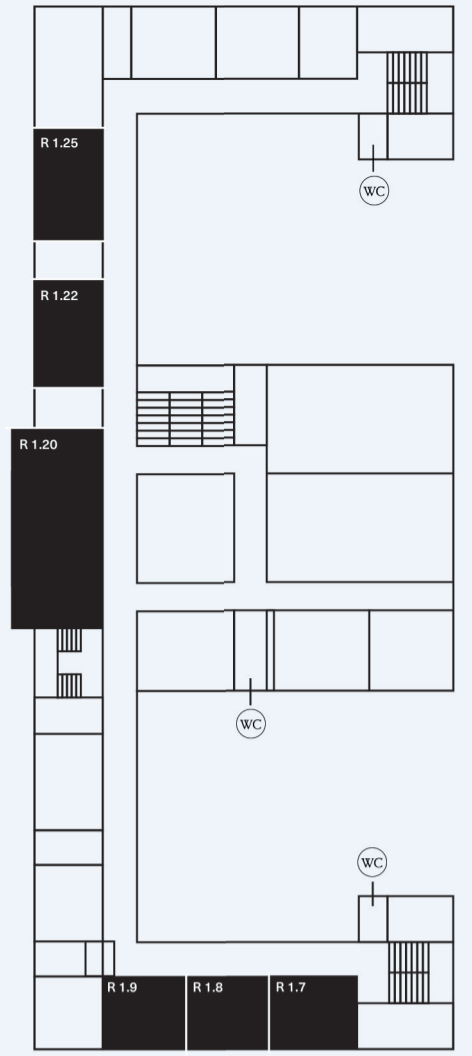

Raumplan

- EG/GALERIE
- Eingang Julia Gerke
- Eingang Felix Grabe
- Mara Jenny
- Sophie Polheim
- Falko Kitsche

- ① OBERGESCHOSS
- R 1.26 Sten Jackolis | Felix Grabe
- R 1.22 Nea Gumprecht
- R 1.20 Laura Hähnel | Jakob Hörnig
- R 1.7 Julie Warwel
- R 1.8 Luna Haser | Eungbok Kang
- R 1.9 Victoria Matthies

2.0G

Raumplan 3.0G