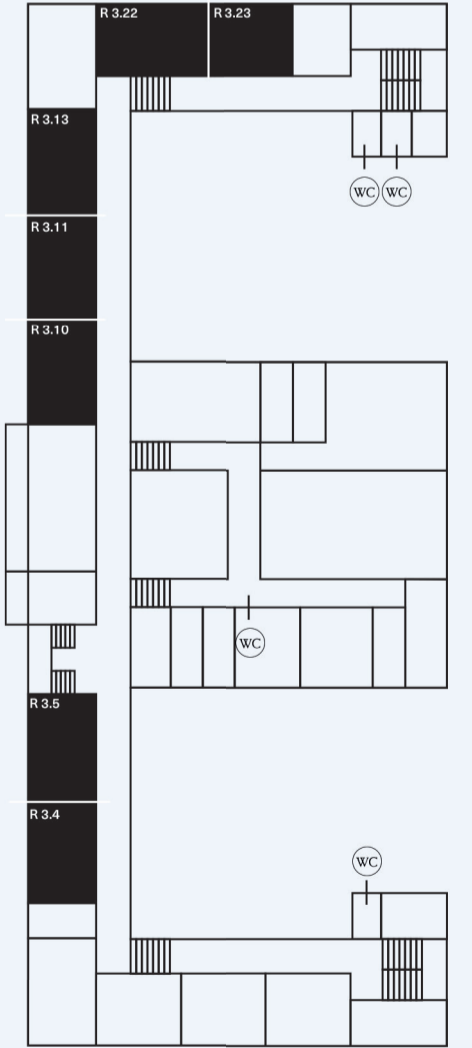

1.0G

- ③ OBERGESCHOSS
- R 3.4 Franziska Bandur
- R 3.5 Luke Carter
- R 3.10 Leonie Janssen | Theresa Hildebrandt
- R 3.11 Hella Stoletzki
- R 3.13 Coco Lobinger | Melina Braß
- R 3.22 Anna Breit | Saeyan Kang
- R 3.23 Tess Marschner | Keno Meiers

2.0G

Raumplan 3.0G