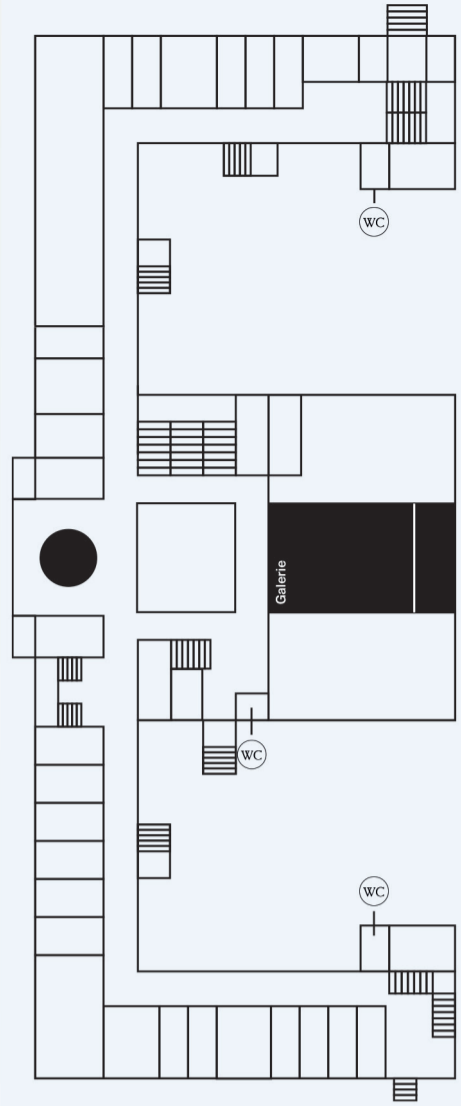

EXTERNE AUSSTELLUNGEN

- Ramona Schacht
»Zusammen ist kein Zustand« | bis 18.9. |
Laden fuer Nichts, Halle 18, Spinnerei Leipzig
- Maja Behrmann
»stages« | bis 16.7. | Galaxie neuer Künste,
Halle (Saale)
- digging the earth
Studierende der Klasse Installation und Raum von
Prof. Joachim Blank und Anna Raczynska in Zu-
sammenarbeit mit Markus Heller | bis 23.7. | Sunny
Brook Artcenter (in Göhrenz, Markranstädt)
- topologies
Mit Arbeiten von: Oliver Bleckman, Fritzi Bosch,
Laila Kamil, Cassandra & Apostolos, Kolja Kärtner
Sainz, Tobias Kurpat, Naomi Pietros, Zoe Popp,
Mascha Schulz, Lukas Schwake, Yashar Shirdel,
Ezster Szöke, Simón Jaramillo Vallejo, Juli Winter-
stein | Eröffnung: 14.7., 18:00 Uhr | bis 18.8. | galerie
GHOSH, Leipzig

Raumplan

- EG/GALERIE
- Eingang Julia Gerke
- Eingang Felix Grabe
- Mara Jenny
- Sophie Polheim
- Falko Kitsche

- ① OBERGESCHOSS
- R 1.26 Sten Jackolis | Felix Grabe
- R 1.22 Nea Gumprecht
- R 1.20 Laura Hähnel | Jakob Hörnig
- R 1.7 Julie Warwel
- R 1.8 Luna Haser | Eungbok Kang
- R 1.9 Victoria Matthies